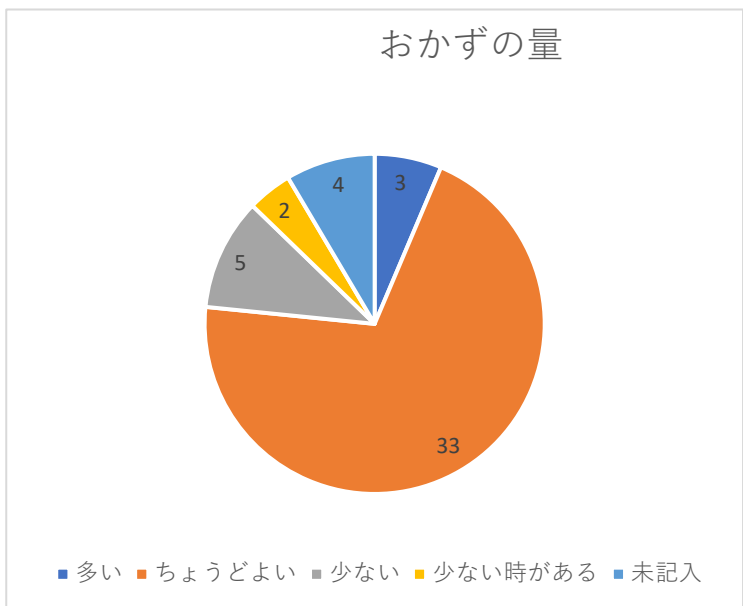

3 好きなメニューを教えてください(複数回答)

てんぷら	10
揚げ物 (フライ・唐揚げ)	5
煮物	5
肉	6
魚	5
千草焼き	3
焼き魚	2
酢の物	2
未記入	12

ミートボール・ミートスパ・南蛮漬け・野菜・おでん・うなぎ
餃子・卵焼き・いところ煮・八宝菜

4 嫌いなメニューをおしえてください (複数回答)

嫌いなものなし	10
鶏肉	3
肉	3
魚	2
硬いもの	2
未記入	10

ピーマン・なす・もやし・つけもの・煮魚・ケチャップ
辛いもの・つくね焼・刻み昆布