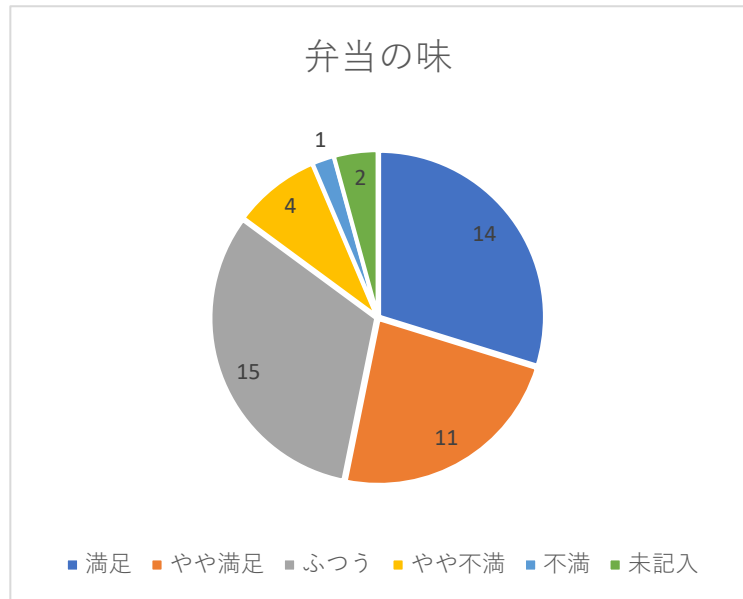

# 配食利用者アンケート結果

2023.8

73人中 47人回収

## 1 友・遊べんとうのお味はいかがですか

満足	14
やや満足	11
ふつう	15
やや不満	4
不満	1
未記入	2
<hr/>	
	47